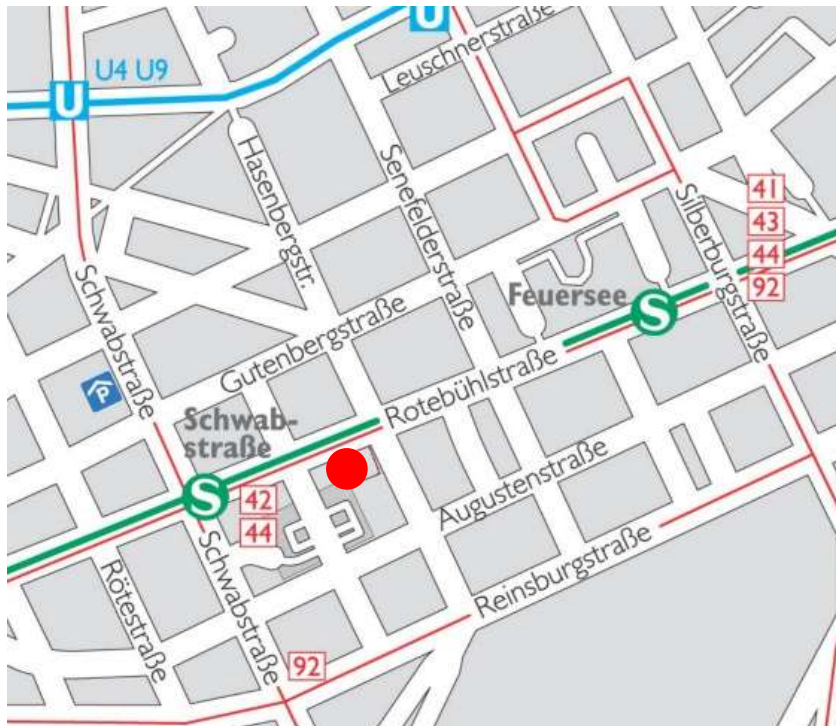

mITblick Seminarraum

3. OG
 Rotebühlstraße 115A
 70178 Stuttgart

Mit Bus & Bahn:

Die S-Bahn-Linien S1 bis S6 sowie die Buslinien 42, 44 und X2 fahren die nahe am Gebäude gelegene Haltestelle Schwabstraße an.

Alternativ können Sie die U-Bahn-Linien U9 und U4 zur Haltestelle Schwab-/Bebelstraße nehmen und auf Bus 42 umsteigen.

Mit dem Auto:

Von der A81 aus Richtung Frankfurt/Heilbronn:

Nehmen Sie die Ausfahrt Zuffenhausen, fahren Sie über die B10 / B27 Richtung Zentrum/Hauptbahnhof und am Hauptbahnhof vorbei weiter geradeaus bis zur Kreuzung Schwab-/Rotebühlstraße.

Von der A8 aus Richtung Singen oder A8 aus Richtung Karlsruhe oder München:

Nehmen Sie die Ausfahrt Autobahnkreuz Stuttgart Richtung Vaihingen auf die B14 und fahren Sie über den "Schattenring" Richtung Stuttgart-West, dann die Rotenwaldstraße (geht in die Rotebühlstraße über) entlangfahren bis nach der Kreuzung Schwab-/Rotebühlstraße.

Von der B14 aus Richtung Waiblingen/Fellbach:

Fahren Sie über die B14 bis zum Österreichischen Platz/City-Ring, nehmen Sie die Ausfahrt Richtung Stuttgart-West in die Paulinenstraße und biegen Sie am Ende der Straße links ab. Folgen Sie der Straße bis zur Hausnummer 115A.